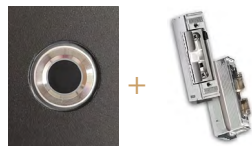

\*\*Controle de Acesso

Kit 01

- Sistema Biométrico (C/Bluetooth)
- Trinco Elétrico C/ Transformador (12V)

Kit 02

- Sistema Biométrico (C/Bluetooth)
- Fechadura Elétrica C/Transformador (12V)

Kit 03

- Puxador Zircon C/ Sistema Biométrico (C/Bluetooth)
- Trinco Elétrico C/ Transformador (12V)