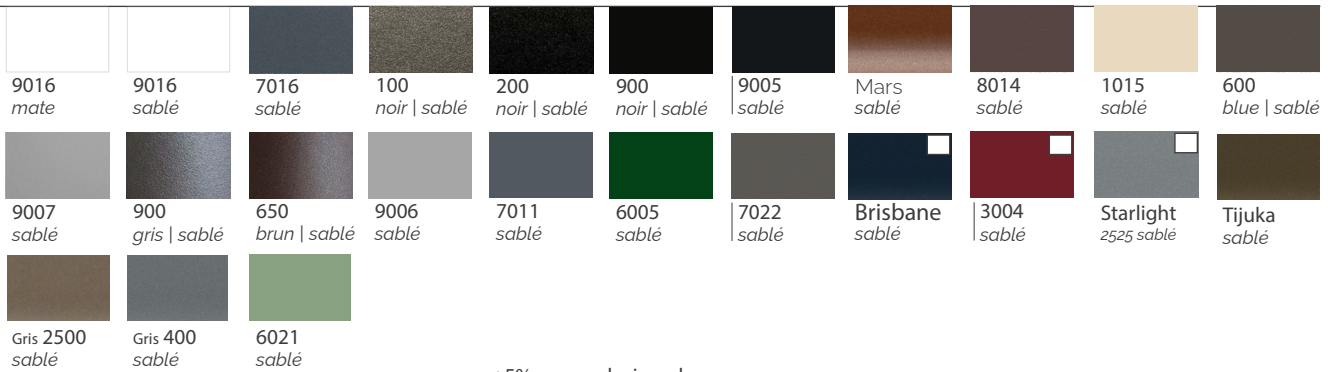

SENTIDO DE ABERTURA (vista interior com fixo/2 folhas)

COR EXTERIOR

Standard

+5% cores selecionadas

Efeito Madeira

+25%

Outras

COR INTERIOR

Standard

+5% cores selecionadas

Efeito Madeira

+25%

Outras

NOTAS:

---

EXTRAS