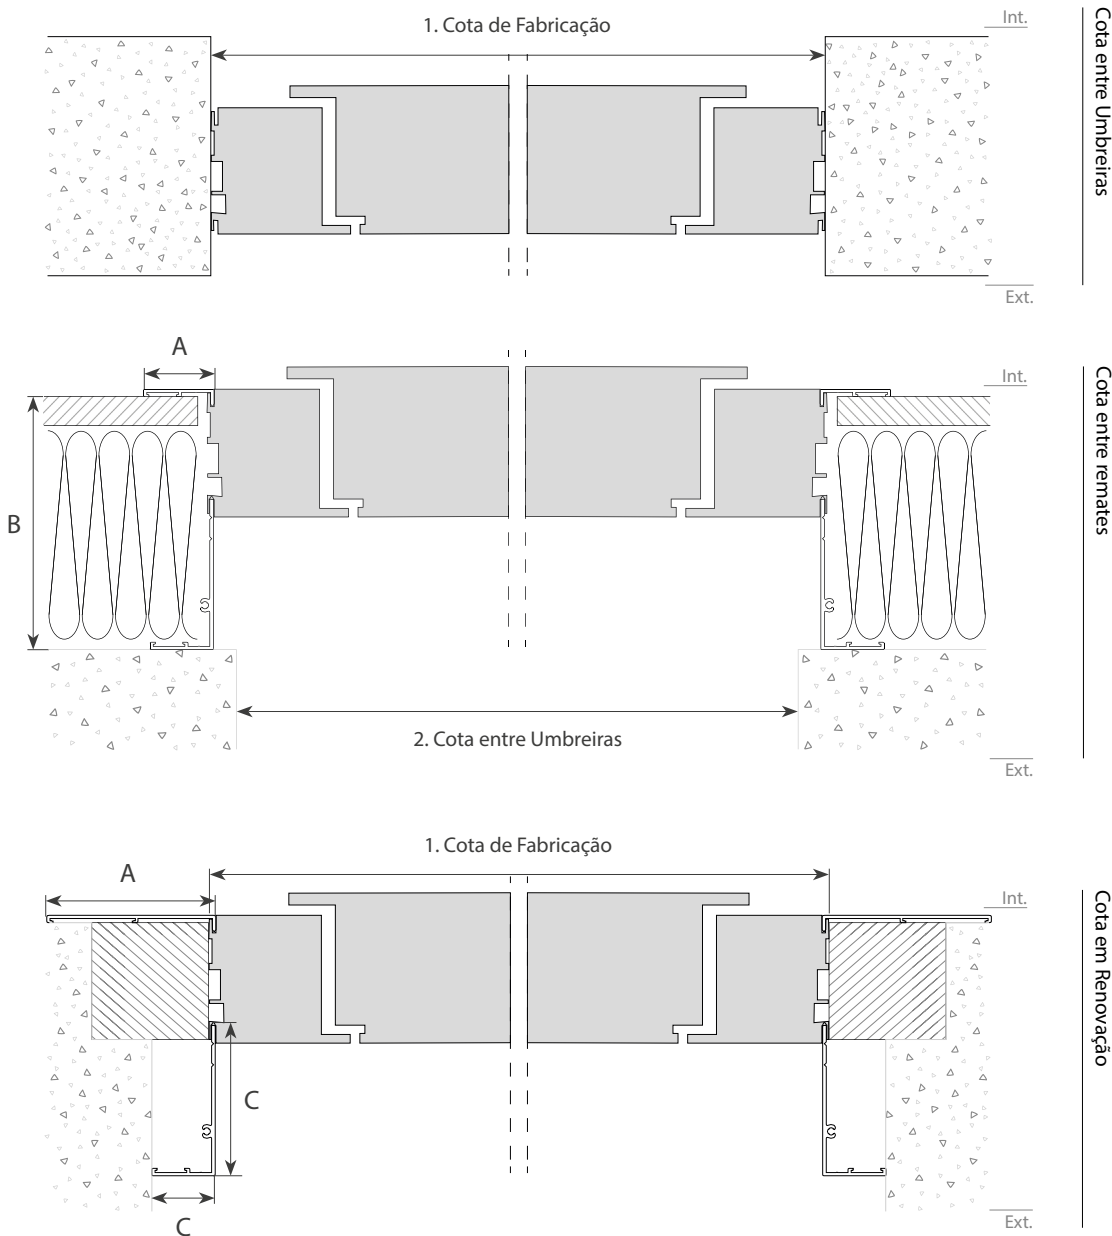

MODELO _____ MEDIDAS L _____ A _____

COTA

- 1. Cota Fabricação
- 2. Cota Entre Remates Alumínio (L+7mm / A+4mm)

REMATES

A

- Não _____
- 30 mm _____
- 50 mm _____
- 80 mm _____

B

- Não _____
- 120 mm _____
- 140 mm _____
- 160 mm _____

C

- Não _____
- 50 x 20 mm _____
- 60 x 40 mm _____
- 80 x 40 mm _____

FECHADURA

Std. Auto 3pts | Auto, 3 espigões

Caso escolha um Kit com trinco elétrico a fechadura poderá diferir para a Manual 5pts.

CONTROLE DE ACESSO**

ESMERALD

Min. 400mm
max. 800mm

Medidas:

AMETHYST

Min. 400mm
max. 800mm

Medidas:

RUBY

Min. 400mm
max. 800mm

Min. 400mm

Medidas:

JADE

Min. 400mm

Medidas:

INOX H

- 400mm
- 500mm
- 1050mm
- 1350mm
- 1950mm

ENCASTRÉE |