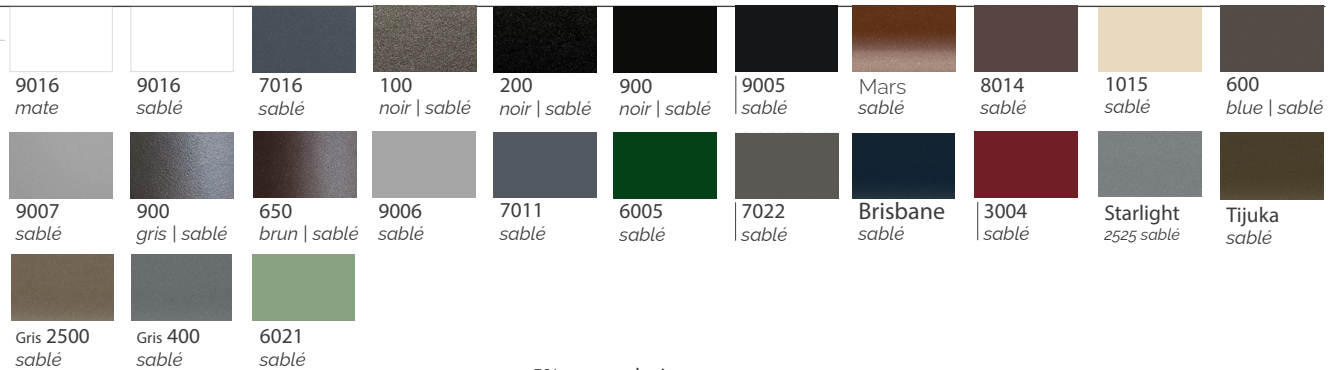

SENTIDO DE ABERTURA

Vista
ESQUERDA
(vista interior)

Vista
DIREITA
(vista interior)

SENTIDO DE ABERTURA *(vista interior com fixo/2 folhas)*

COR EXTERIOR

Standard

+5% cores seleciona-

Efeito Madeira

+25%

Outras

Cor decoração Alunox
(Standard anodizado)

COR INTERIOR

Standard

+5% cores seleciona-

Efeito Madeira

+25%

Outras

O aro fixo interior não pode ser revestida com fenólico, cerâmica ou madeira; se for utilizado este tipo de material, deverá ser escolhido um RAL para o aro fixo.

Cor decoração Alunox
(Standard anodizado)