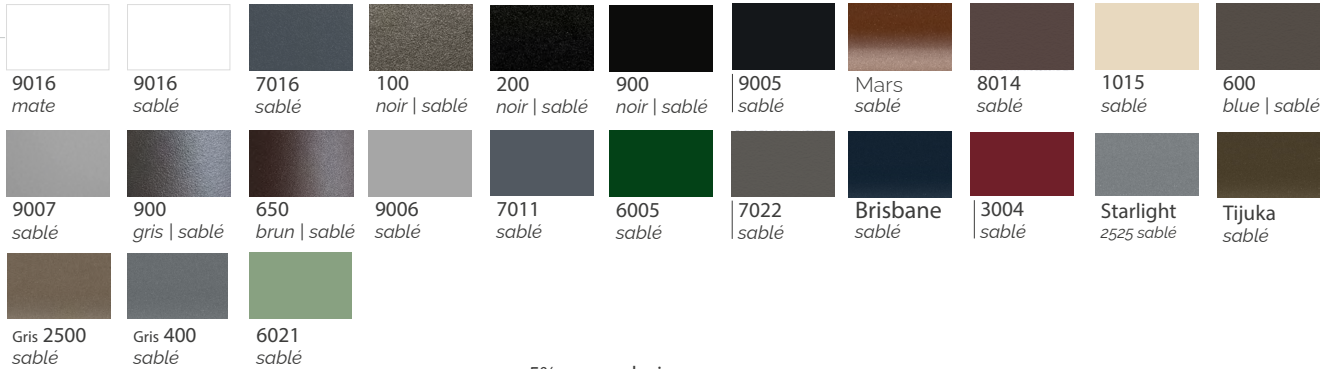

SENTIDO DE ABERTURA

Vista
ESQUERDA
(vista interior)

Vista
DIREITA
(vista interior)

SENTIDO DE ABERTURA *(vista interior com fixo/2 folhas)*

COR EXTERIOR

Standard

+5% cores seleciona-

Efeito Madeira

+25%

Outras

Cor decoração Alunox
(Standard anodizado)

COR INTERIOR

Standard

+5% cores seleciona-

Efeito Madeira

+25%